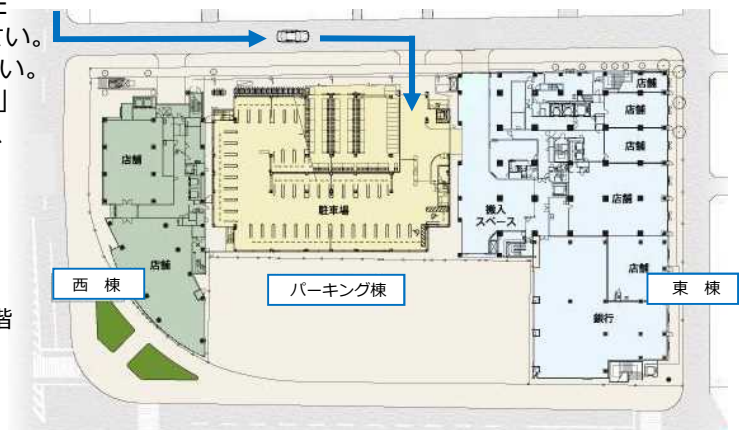

➡ 岐阜スカイウイング37駐車場（有料）へ駐車する場合の順路

（自家用車でお越しの方は、岐阜スカイウイング37駐車場、もしくは会場付近の有料駐車場をご利用ください。）

- ① 忠節橋通りを南下し、長住町6丁目信号を過ぎた青色道路標示下あたり、「岐阜スカイウイング37」北側の道路へ入ってください。（「金華の湯 HOTEL DORMY INN」入口前）
- ② パーキング棟1階に駐車場入口があります。
  1階から3階に駐車してください。2階、3階の一部に契約駐車場がありますのでご注意ください。
- ③ 連絡通路を通り、東棟2階「EAST OFFICE（オフィスエントランス）」へお入りください。
  ※★印からの順路は、裏面をご参照ください。
- ④ 「EAST OFFICE（オフィスエントランス）」に入るとすぐエレベーターがありますので、4階へ上がってください。
- ⑤ エレベーターを降りて右方向に進むと、「岐阜大学サテライトキャンパス」入口があります。

※岐阜スカイウイング駐車場の3階途中から上階は、契約駐車場ですのでご注意ください。
※岐阜スカイウイング駐車場料金：30分150円
24時間までは上限1,000円