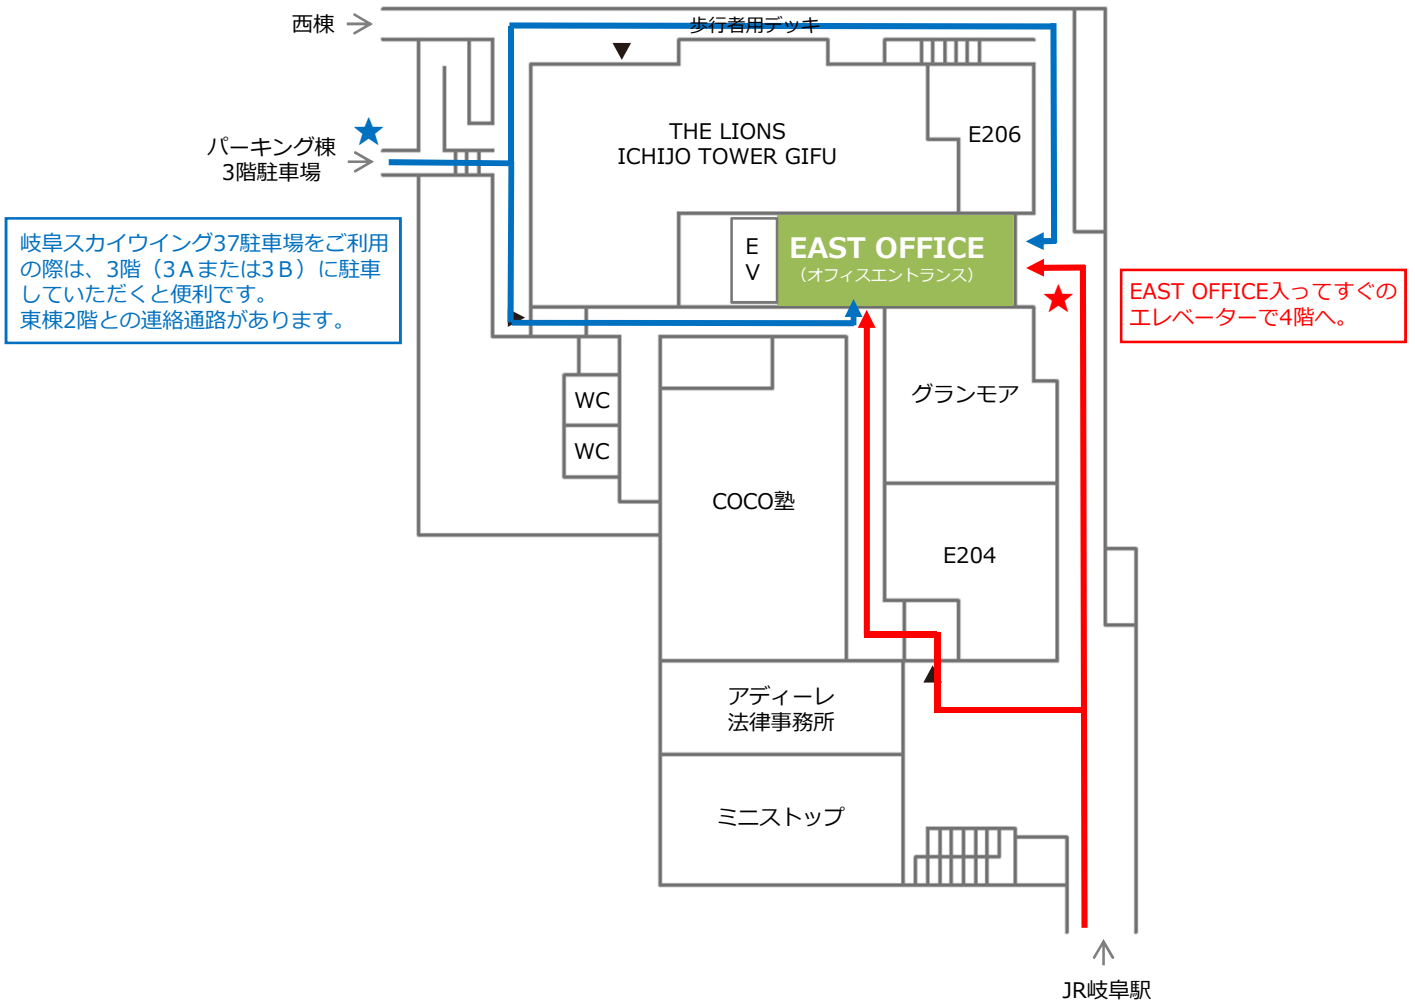

## ➡ JR岐阜駅からの順路

- ① JR岐阜駅中央改札口を出て、2階北口（改札左方向）から連絡通路（歩行者用デッキ）を上図に従って進み、歩道橋を渡ってください。
- ② 「岐阜スカイウイング37」右側の通路を進み、東棟2階「EAST OFFICE（オフィスエントランス）」へお入りください。※★印からの順路は、裏面をご参照ください。
- ③ 「EAST OFFICE（オフィスエントランス）」に入るとすぐエレベーターがありますので、4階へ上がってください。
- ④ エレベーターを降りて右方向に進むと「岐阜大学サテライトキャンパス」入口があります。

## ➡ 岐阜スカイウイング37駐車場（有料）へ駐車する場合の順路

（自家用車でお越しの方は、岐阜スカイウイング37駐車場、もしくは会場付近の有料駐車場をご利用ください。）

- ① 忠節橋通りを南下し、長住町6丁目信号を過ぎた青色道路標示下あたり、「岐阜スカイウイング37」北側の道路へ入ってください。（「金華の湯 HOTEL DORMY INN」入口前）
- ② パーキング棟1階に駐車場入口があります。  
1階から3階に駐車してください。2階、3階の一部に契約駐車場がありますのでご注意ください。
- ③ 連絡通路を通り、東棟2階「EAST OFFICE（オフィスエントランス）」へお入りください。  
※★印からの順路は、裏面をご参照ください。
- ④ 「EAST OFFICE（オフィスエントランス）」に入るとすぐエレベーターがありますので、4階へ上がってください。
- ⑤ エレベーターを降りて右方向に進むと、「岐阜大学サテライトキャンパス」入口があります。

## 東棟2階 平面図

## 東棟4階 平面図